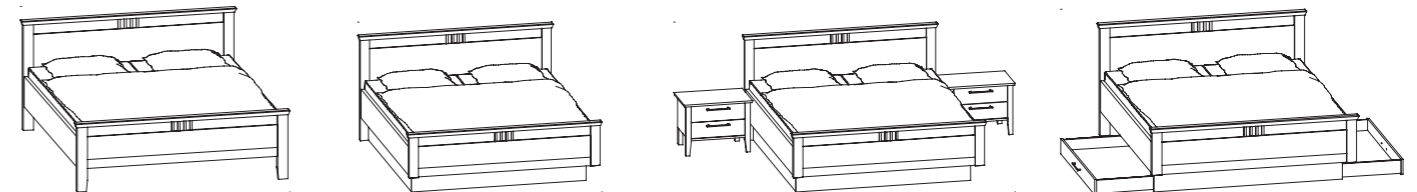

**Kleiderschrank** mit 5 Rahmentüren mit Sprossen mittig,  
B/H/T ca. 249,6/229,4/60 cm

**Kleiderschrank**  
mit 6 Rahmentüren mit Sprossen mittig,  
B/H/T ca. 299,2/229,4/60 cm  
**Doppelbett**  
mit Stollenkopfteil,  
Bettseitenhöhe 48,4 cm,  
Liegefläche ca. 180/200 cm  
**2 Nachtkonsolen**  
mit 2 Schüben,  
je B/H/T ca. 67,3/48,6/47 cm  
Superkombikommode  
mit 2 Türen und 5 Schubkästen,  
B/H/T ca. 165,1/94,5/47 cm  
**Ausführung:**  
Lack weiß mit Wildeiche

# Ein Programm für alle Räume

**Kleiderschränke in verschiedenen Breiten und 2 Höhen.** Einzel- und Doppelbetten von 90 - 200 cm Breite. Konsolen und Kommoden in diversen Ausführungen. Dieses Programm stattet Ihr Schlafzimmer komplett aus. Comfort-Sets, Spiegel und Beleuchtungs-Sets vervollständigen das Angebot rund um dieses wunderschöne Schlafzimmerprogramm. Alle Schränke sind mit umfangreichem Zubehör ausgestattet und individuell erweiterbar.

## Auszug aus dem Typenplan

Alle Maße ca. Maße B/H/T in cm.

MONDO  
Basella

### Drehtürenschränke

mit 5 Drehtüren,  
B/H/T 249,6/229,4/60

mit 6 Drehtüren,  
B/H/T 299,2/229,4/60

mit 6 Drehtüren  
und 2 Schüben,  
B/H/T 299,2/229,4/60

mit 6 Drehtüren  
B/H/T 299,2/229,4/60