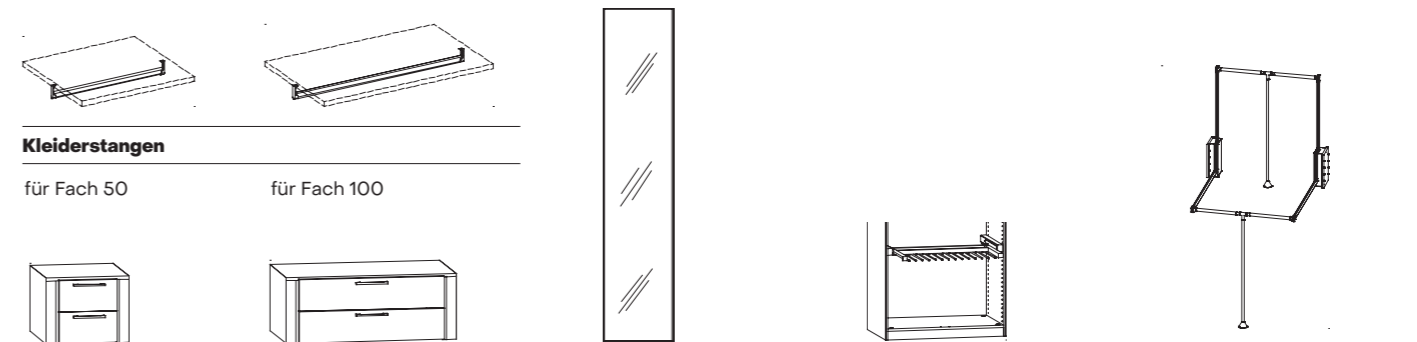

Kleiderstangen

für Fach 50

für Fach 100

Innenschübe

50er - 2er Set oder
3er Set
B/H 50/37 oder 50/54

100er - 2er Set oder
3er Set
B/H 100/37 oder 100/54

Zubehör

**Schranktüre
Innenspiegel**
B/H 30,6/135

Hosenhalter
für 100er Elemente
für 16 Hosen

Kleiderlift
für Elemente ab 90 cm
Max. Belastung 10 kg