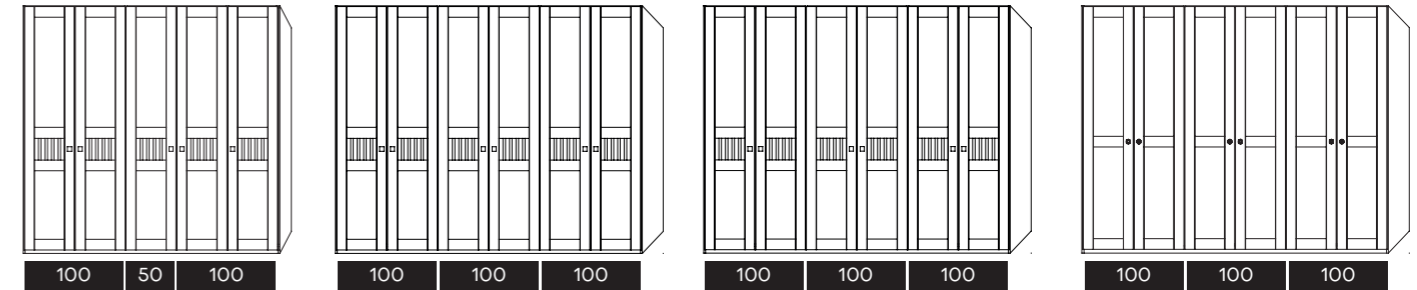

**Superkombikommode** mit 2 Türen und 5 Schubkästen,  
B/H/T ca. 165,1/94,5/47 cm

**Schubladenkommde** mit 5 Schubkästen, B/H/T ca. 134,1/94,5/47 cm

**Kombikommode** mit 1 Tür (li/re) und 5 Schubkästen,  
B/H/T ca. 134,1/94,5/47 cm

# Ein Programm für alle Räume

**Kleiderschränke in verschiedenen Breiten und 2 Höhen.** Einzel- und Doppelbetten von 90 - 200 cm Breite. Konsolen und Kommoden in diversen Ausführungen. Dieses Programm stattet Ihr Schlafzimmer komplett aus. Comfort-Sets, Spiegel und Beleuchtungs-Sets vervollständigen das Angebot rund um dieses wunderschöne Schlafzimmerprogramm. Alle Schränke sind mit umfangreichem Zubehör ausgestattet und individuell erweiterbar.

## Auszug aus dem Typenplan

Alle Maße ca. Maße B/H/T in cm.

MONDO  
Basella

### Drehtürenschränke

mit 5 Drehtüren,  
B/H/T 249,6/229,4/60

mit 6 Drehtüren,  
B/H/T 299,2/229,4/60

mit 6 Drehtüren  
und 2 Schüben,  
B/H/T 299,2/229,4/60

mit 6 Drehtüren  
B/H/T 299,2/229,4/60